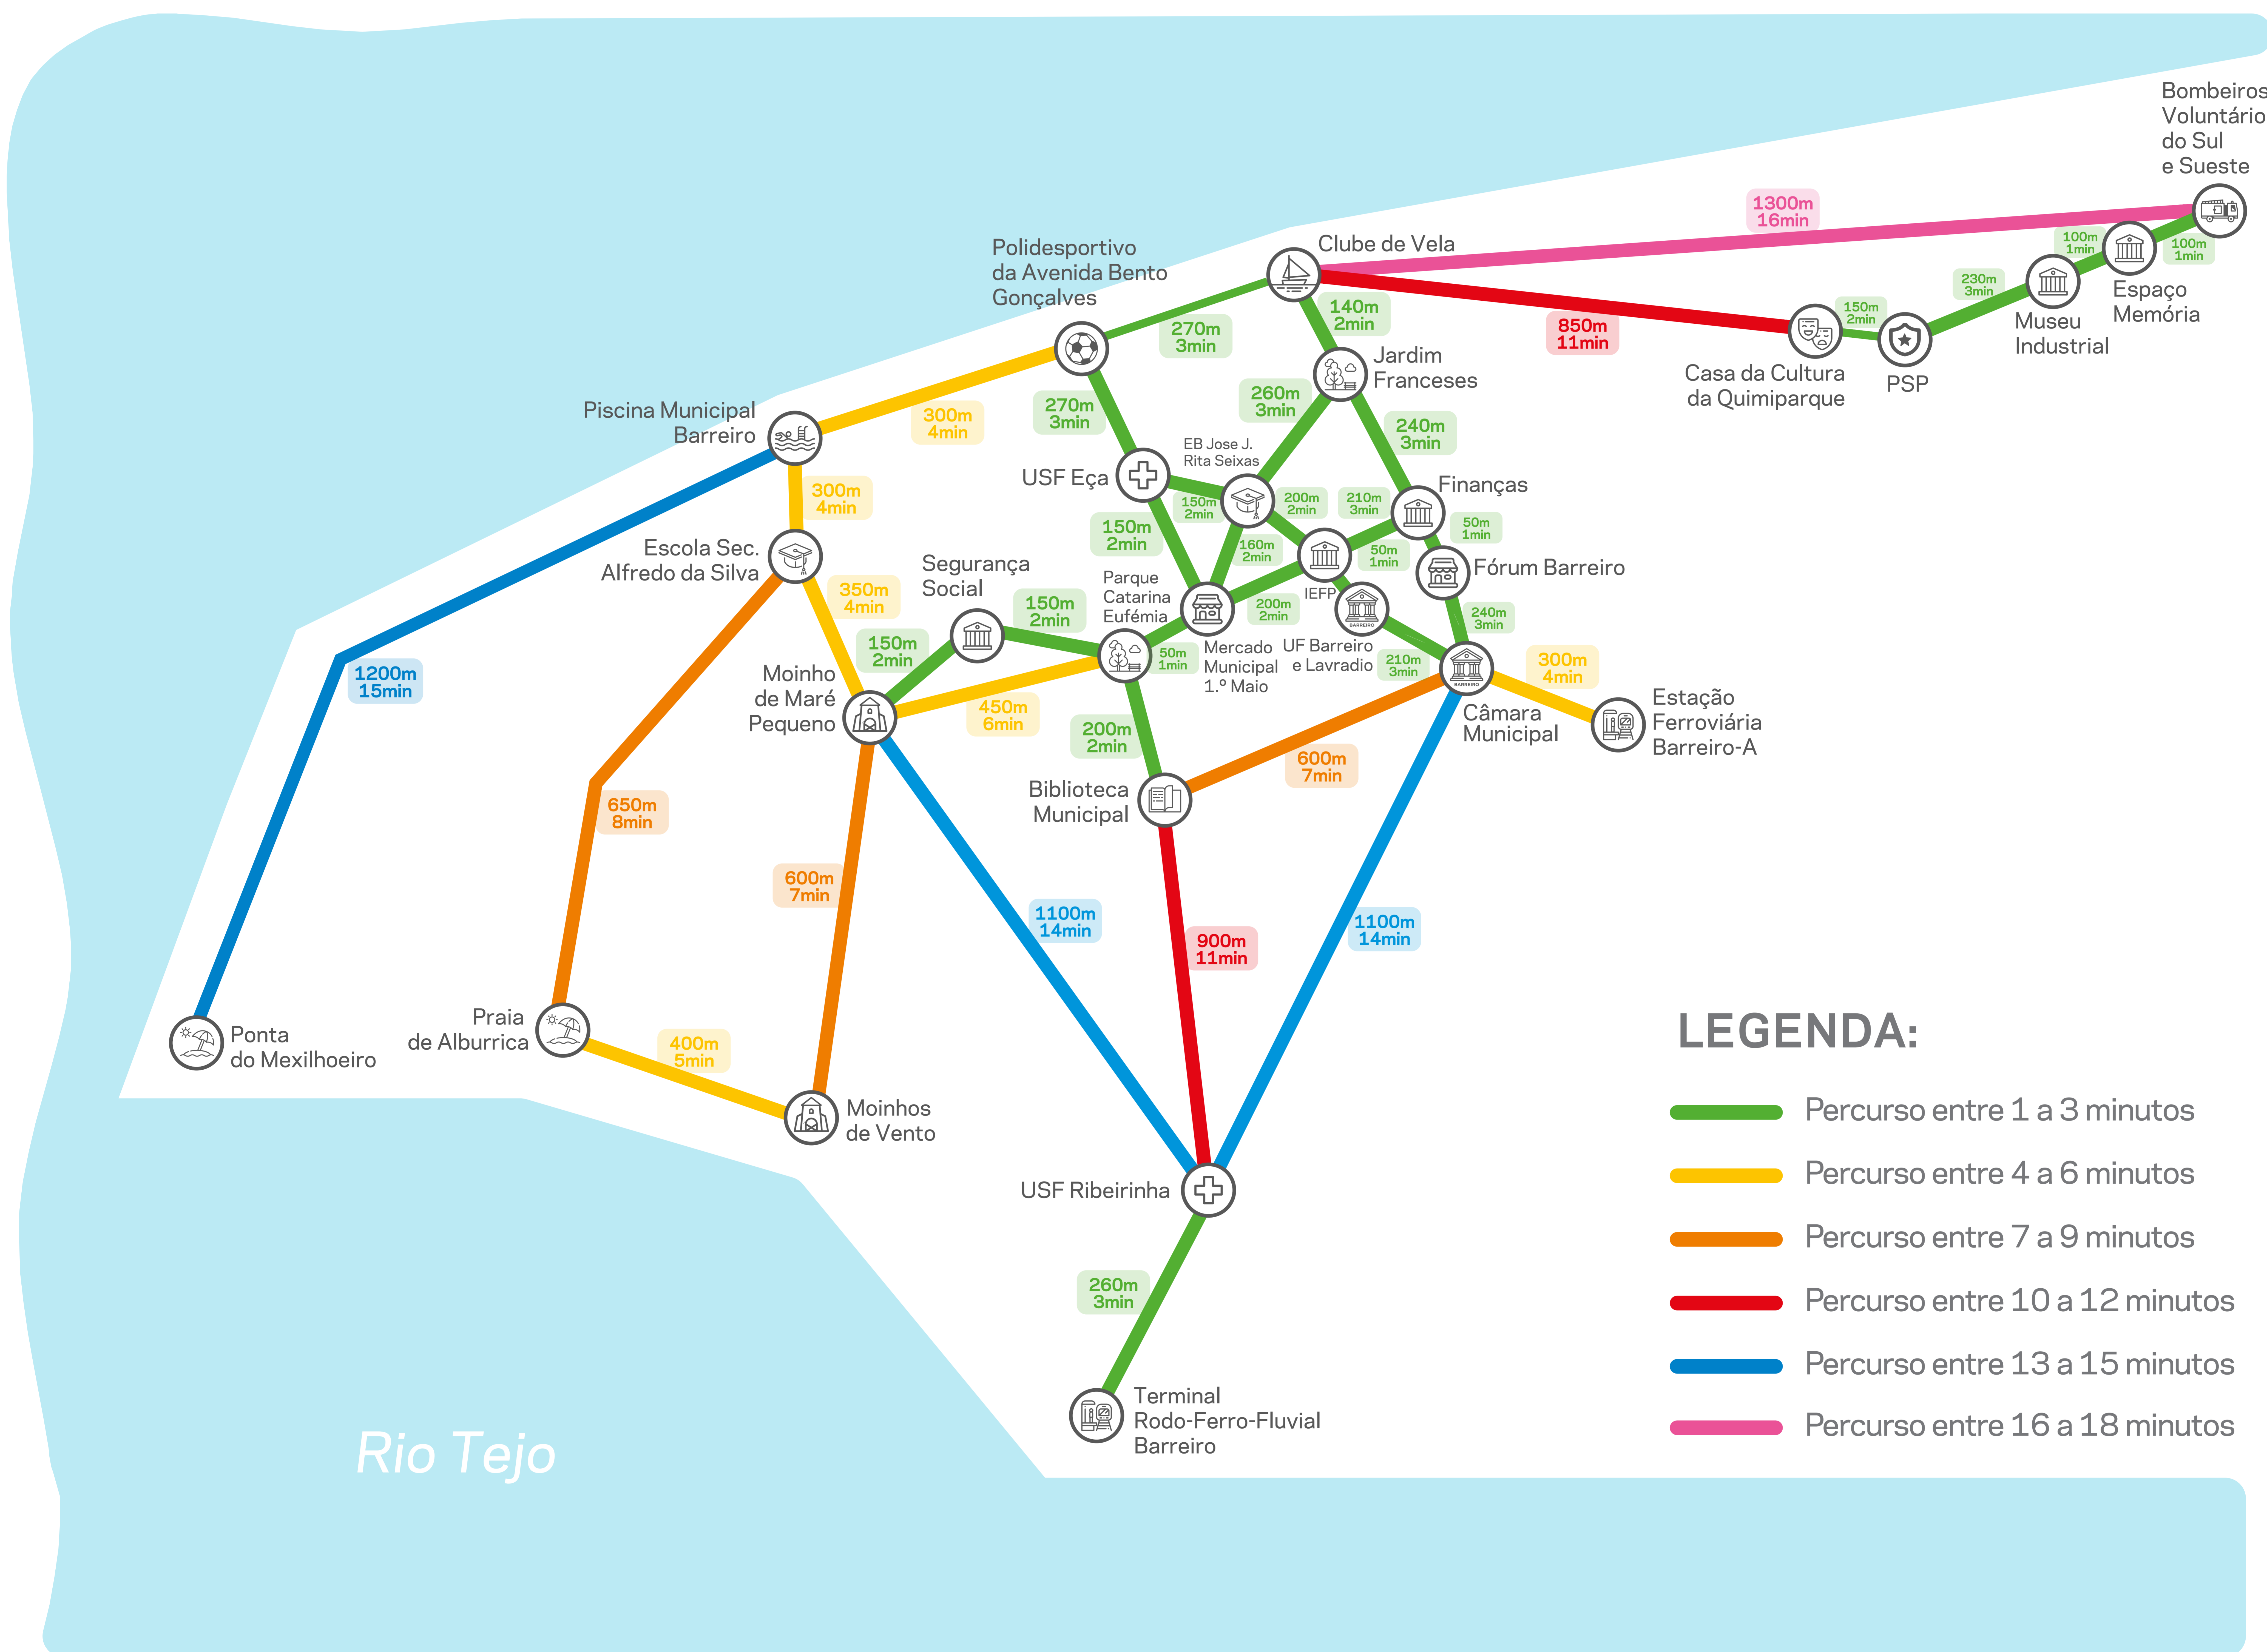

BARREIRO

METRO MINUTO

CAMINHE NA SUA CIDADE

+ INFO EM **SENERGIA.PT**

Os tempos de percurso são calculados tendo como média 5km/h.

Projeto elaborado por:

Em parceria com:

#metrominuto

#senergia

#cmbarreiro